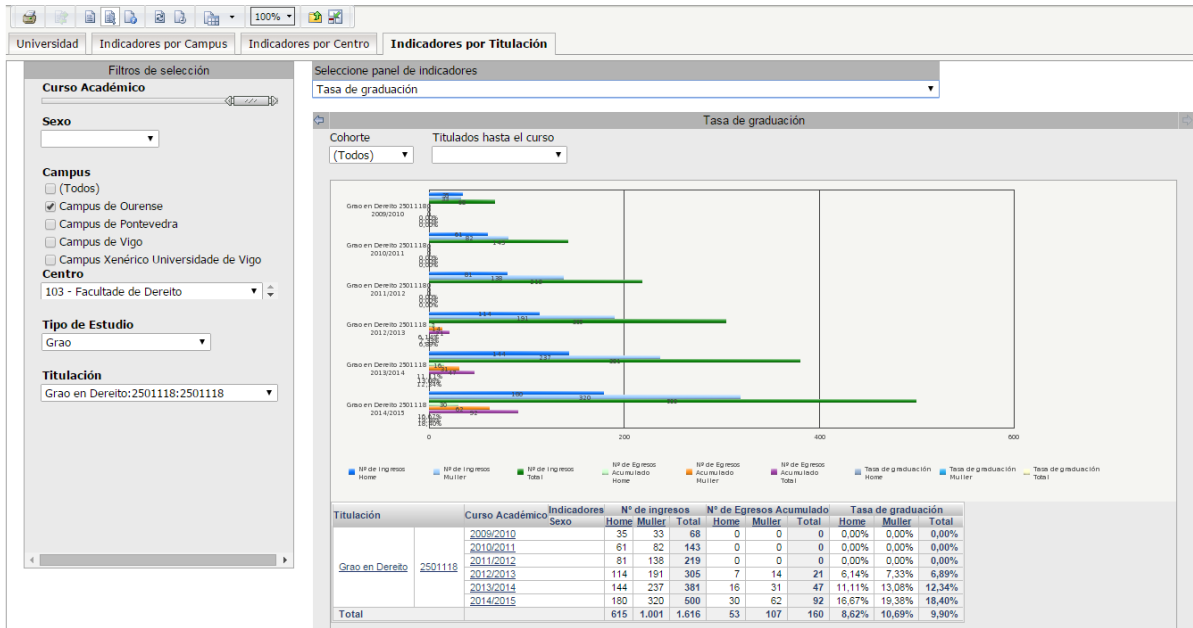

Grado en Derecho

Indicadores Alumnado

Nota media de acceso

Evolución de Matrícula

Tasa de Eficiencia

Tasa de rendimiento

Tasa de abandono

Número de Titulados por curso académico

Tasa de graduación

Duración media de los estudios

Evolución del número de estudiantes de nuevo ingreso por curso académico

% Ocupación, Preferencia y Adecuación a la titulación

Nota mínima de admisión

Relación de demanda en 1ª opción/oferta de plazas de nuevo ingreso