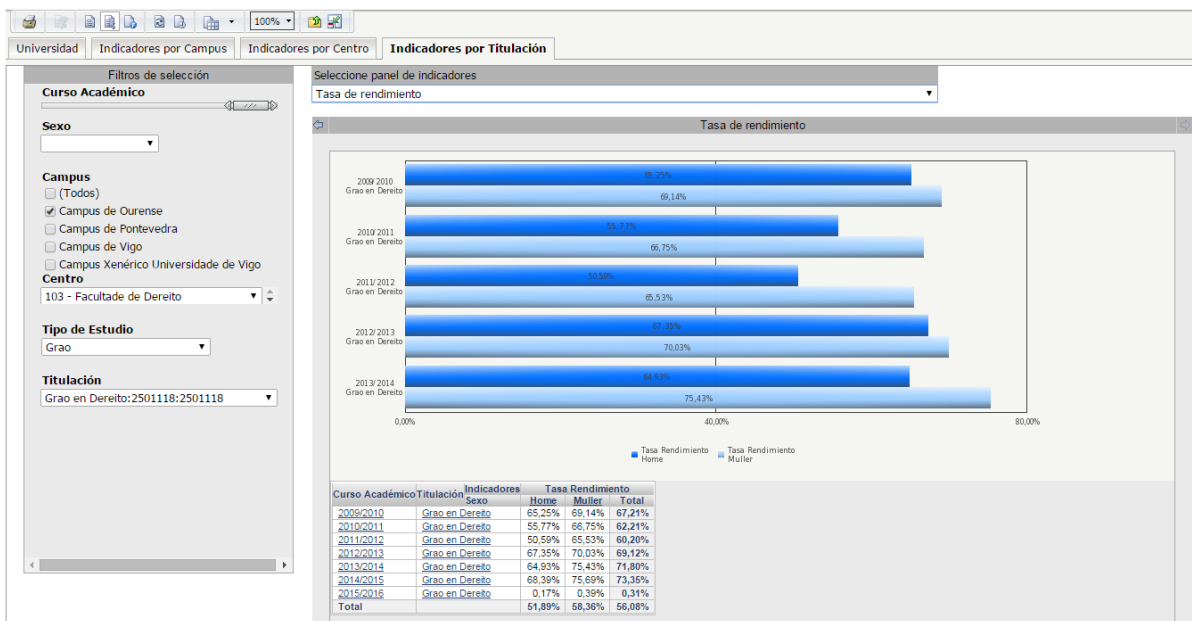

Grado en Derecho

Indicadores Alumnado

Nota media de acceso

Evolución de Matrícula

Tasa de Eficiencia

Tasa de rendimiento

Tasa de abandono

Número de Titulados por curso académico

Tasa de graduación

Duración media de los estudios

Evolución del número de estudiantes de nuevo ingreso por curso académico

% Ocupación, Preferencia y Adecuación a la titulación

Nota mínima de admisión

Relación de demanda en 1ª opción/oferta de plazas de nuevo ingreso