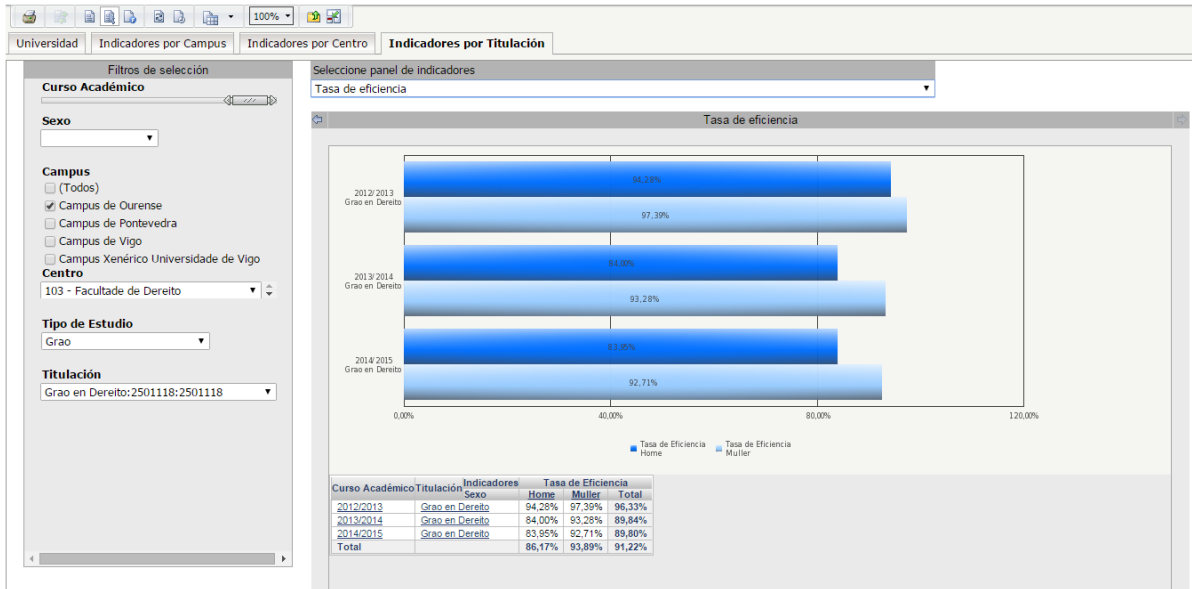

Grado en Derecho

Indicadores Alumnado

Nota media de acceso

Evolución de Matrícula

Tasa de Eficiencia

Tasa de rendimiento

Tasa de abandono

Número de Titulados por curso académico

Tasa de graduación

Duración media de los estudios

Evolución del número de estudiantes de nuevo ingreso por curso académico

% Ocupación, Preferencia y Adecuación a la titulación

Nota mínima de admisión

Relación de demanda en 1ª opción/oferta de plazas de nuevo ingreso