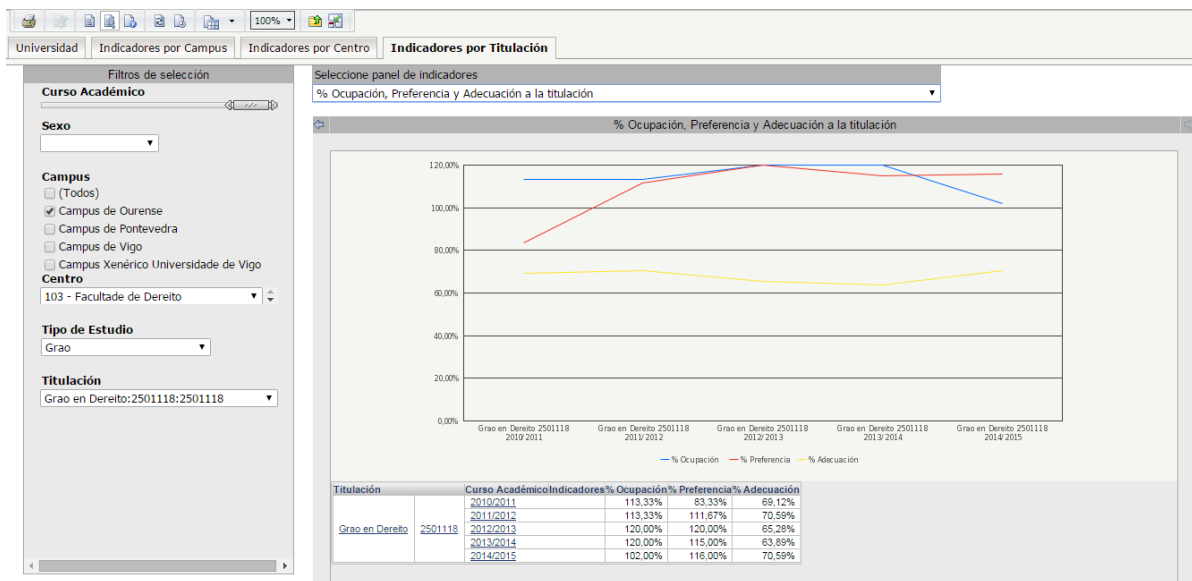

Grado en Derecho

Indicadores Alumnado

Nota media de acceso

Evolución de Matrícula

Tasa de Eficiencia

Tasa de rendimiento

Tasa de abandono

Número de Titulados por curso académico

Tasa de graduación

Duración media de los estudios

Evolución del número de estudiantes de nuevo ingreso por curso académico

% Ocupación, Preferencia y Adecuación a la titulación

Nota mínima de admisión

Relación de demanda en 1ª opción/oferta de plazas de nuevo ingreso