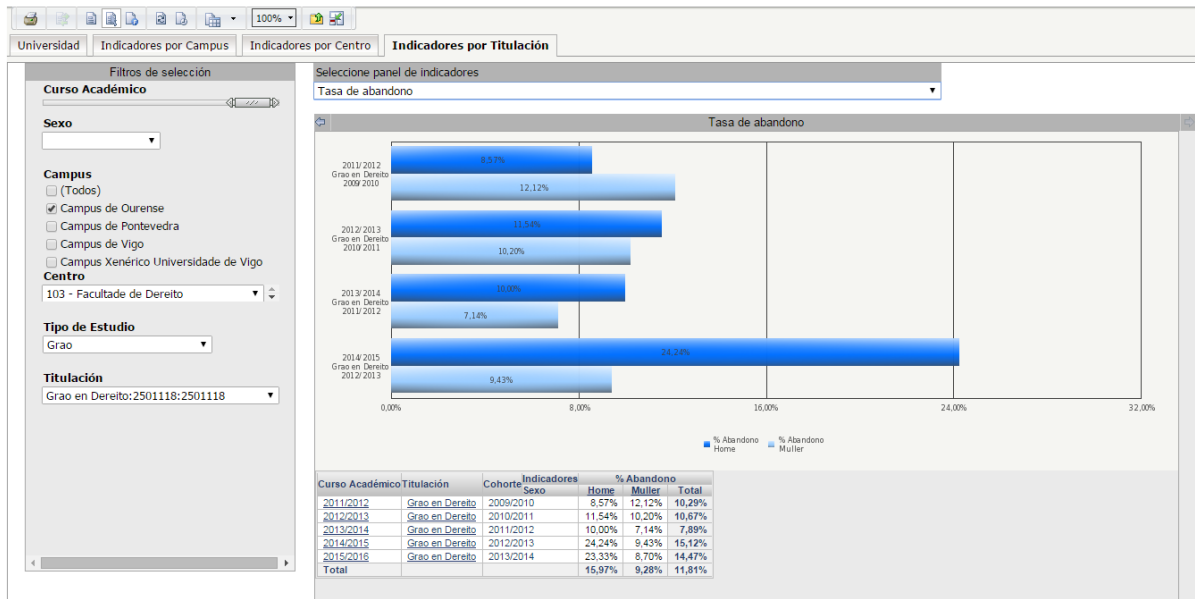

Grado en Derecho

Indicadores Alumnado

Nota media de acceso

Evolución de Matrícula

Tasa de Eficiencia

Tasa de rendimiento

Tasa de abandono

Número de Titulados por curso académico

Tasa de graduación

Duración media de los estudios

Evolución del número de estudiantes de nuevo ingreso por curso académico

% Ocupación, Preferencia y Adecuación a la titulación

Nota mínima de admisión

Relación de demanda en 1ª opción/oferta de plazas de nuevo ingreso