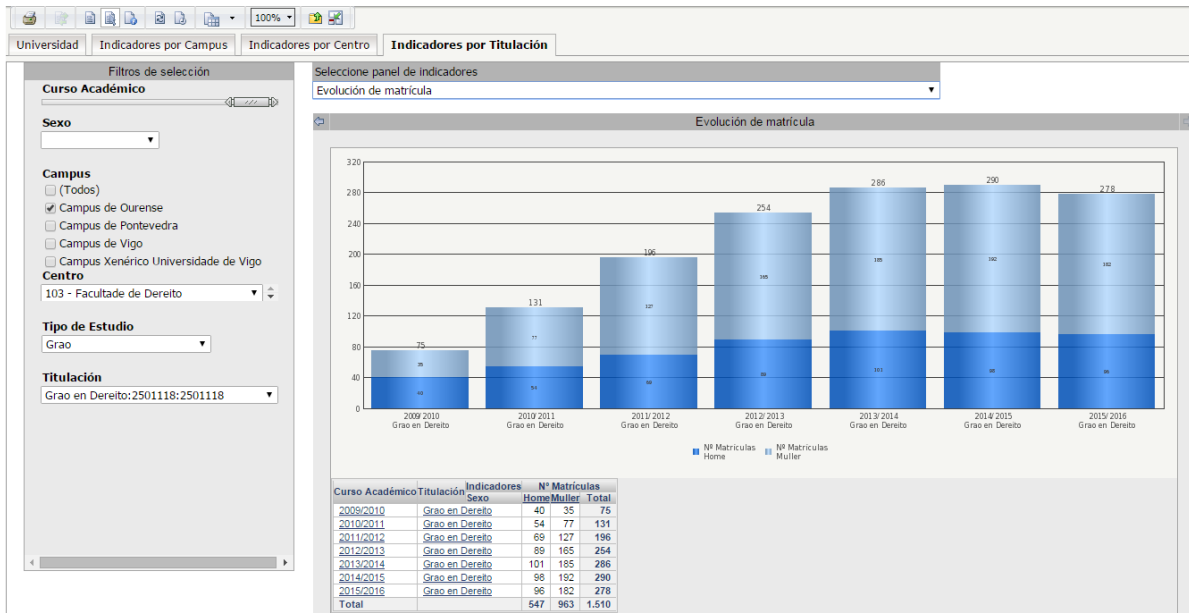

Grado en Derecho

Indicadores Alumnado

Nota media de acceso

Evolución de Matrícula

Tasa de Eficiencia

Tasa de rendimiento

Tasa de abandono

Número de Titulados por curso académico

Tasa de graduación

Duración media de los estudios

Evolución del número de estudiantes de nuevo ingreso por curso académico

% Ocupación, Preferencia y Adecuación a la titulación

Nota mínima de admisión

Relación de demanda en 1ª opción/oferta de plazas de nuevo ingreso