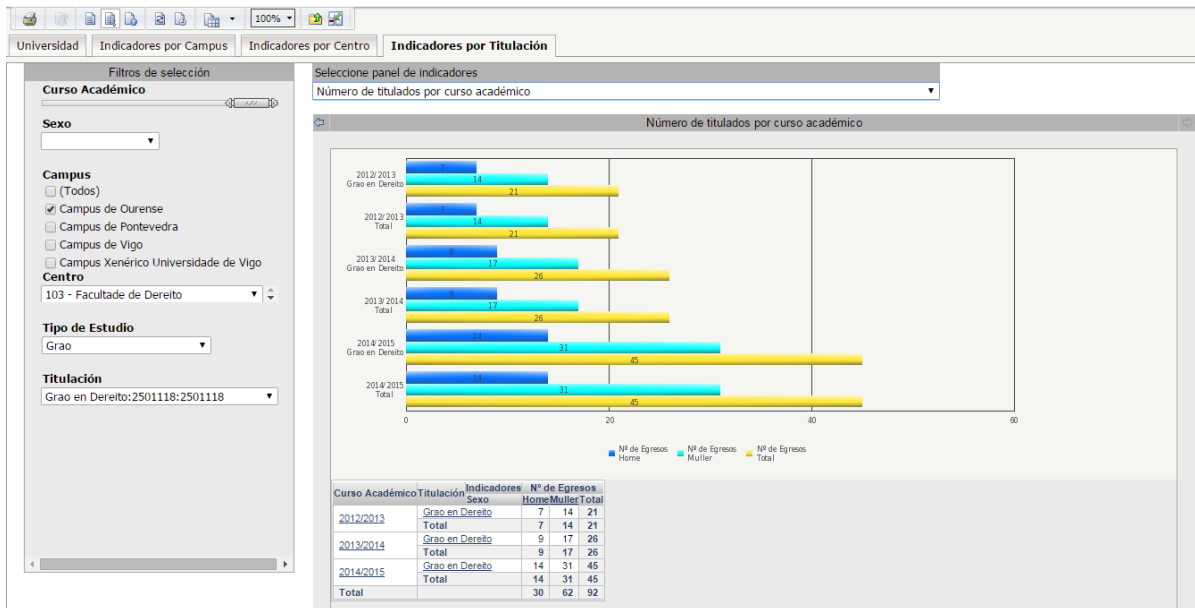

Grado en Derecho

Indicadores Alumnado

Nota media de acceso

Evolución de Matrícula

Tasa de Eficiencia

Tasa de rendimiento

Tasa de abandono

Número de Titulados por curso académico

Tasa de graduación

Duración media de los estudios

Evolución del número de estudiantes de nuevo ingreso por curso académico

% Ocupación, Preferencia y Adecuación a la titulación

Nota mínima de admisión

Relación de demanda en 1ª opción/oferta de plazas de nuevo ingreso