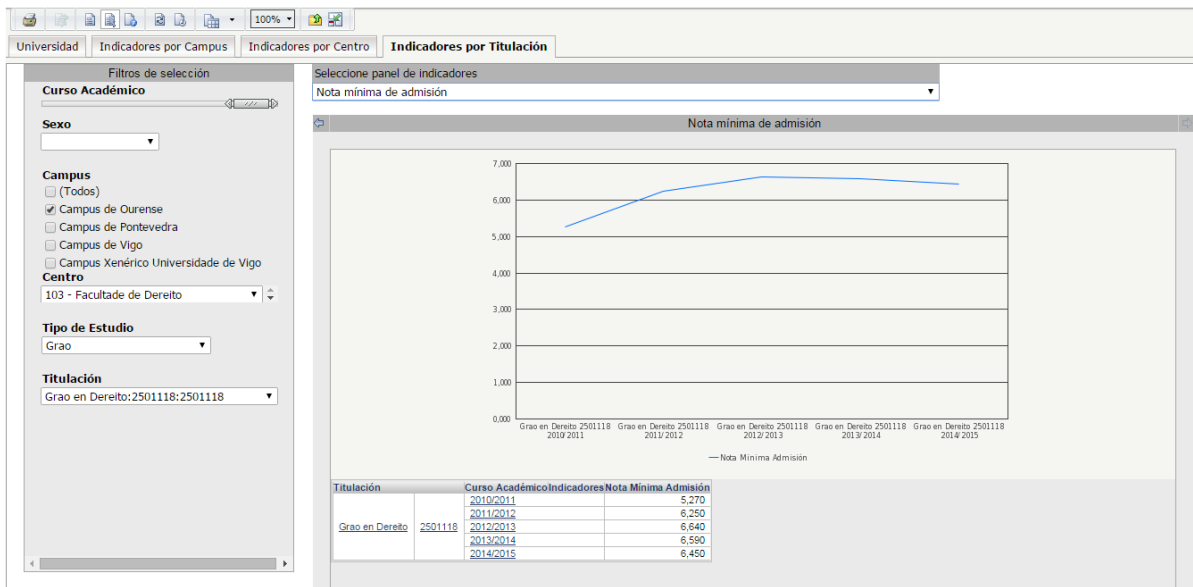

Grado en Derecho

Indicadores Alumnado

Nota media de acceso

Evolución de Matrícula

Tasa de Eficiencia

Tasa de rendimiento

Tasa de abandono

Número de Titulados por curso académico

Tasa de graduación

Duración media de los estudios

Evolución del número de estudiantes de nuevo ingreso por curso académico

% Ocupación, Preferencia y Adecuación a la titulación

Nota mínima de admisión

Relación de demanda en 1ª opción/oferta de plazas de nuevo ingreso