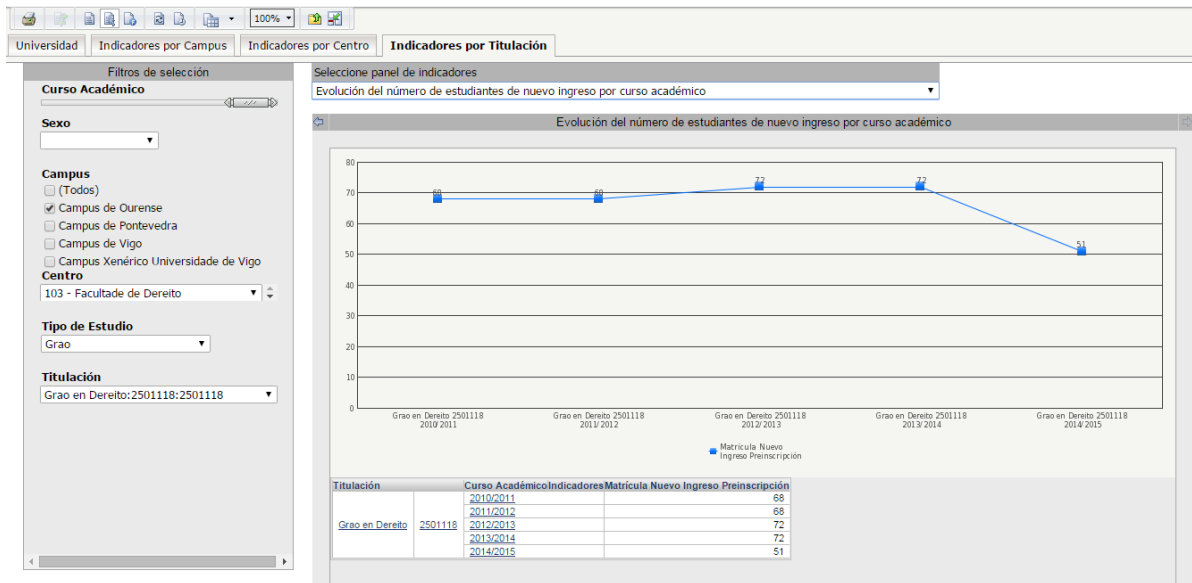

Grado en Derecho

Indicadores Alumnado

Nota media de acceso

Evolución de Matrícula

Tasa de Eficiencia

Tasa de rendimiento

Tasa de abandono

Número de Titulados por curso académico

Tasa de graduación

Duración media de los estudios

Evolución del número de estudiantes de nuevo ingreso por curso académico

% Ocupación, Preferencia y Adecuación a la titulación

Nota mínima de admisión

Relación de demanda en 1ª opción/oferta de plazas de nuevo ingreso