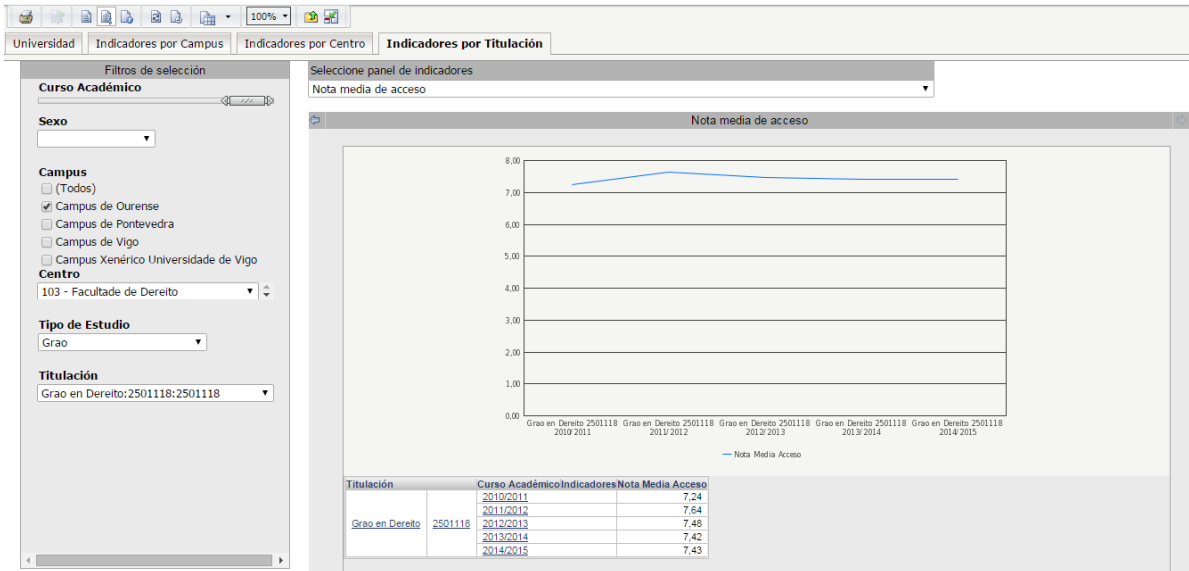

Grado en Derecho

Indicadores Alumnado

Nota media de acceso

Evolución de Matrícula

Tasa de Eficiencia

Tasa de rendimiento

Tasa de abandono

Número de Titulados por curso académico

Tasa de graduación

Duración media de los estudios

Evolución del número de estudiantes de nuevo ingreso por curso académico

% Ocupación, Preferencia y Adecuación a la titulación

Nota mínima de admisión

Relación de demanda en 1ª opción/oferta de plazas de nuevo ingreso