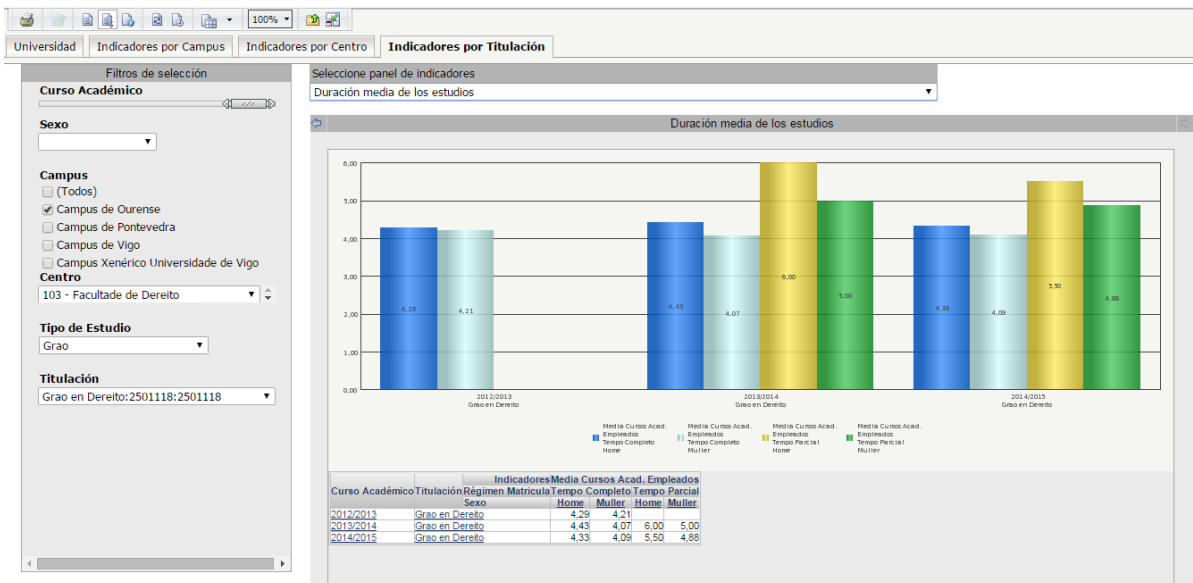

Grado en Derecho

Indicadores Alumnado

Nota media de acceso

Evolución de Matrícula

Tasa de Eficiencia

Tasa de rendimiento

Tasa de abandono

Número de Titulados por curso académico

Tasa de graduación

Duración media de los estudios

Evolución del número de estudiantes de nuevo ingreso por curso académico

% Ocupación, Preferencia y Adecuación a la titulación

Nota mínima de admisión

Relación de demanda en 1ª opción/oferta de plazas de nuevo ingreso